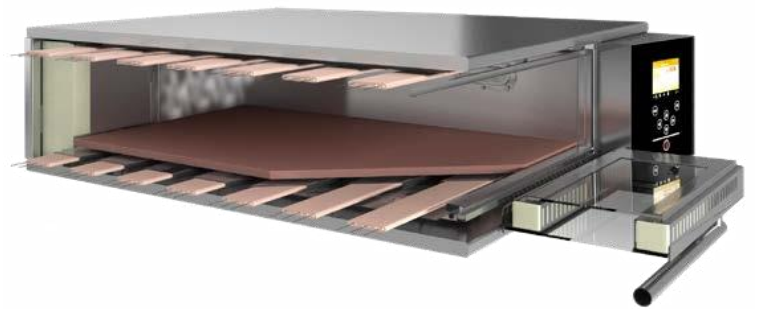

Modular Elektrikli Katlı Fırın

Fırının Teknik Özellikleri:

- Tamamı AISI 430 kalite paslanmaz çelikten ve temperlenmiş siyah camdan dış konstrüksiyon.
- Düşük tüketim ve hatasız pişirmeyi sağlayan, muhteşem emilim ve buhar salınımı sağlayan Özel mavi-siyah saçtan konstrüksiyonlu pişirme kabini.
- Yüksek yoğunluklu taşıyıcı ile yalıtım.
- Kullanım amacına göre; pastane, ekmek ya da pizzaya uygun kapı seçenekleri.

Seramik Rezistanslar

- Tungsten elektrik rezistansları gömülü seramik tuğlalardan oluşan kuzine ısıtma sistemi.
- En doğru şekilde unlu mamüllerin pişimini sağlayan “tatlı” sıcaklığın muhteşem biçimde üretilmesi.
- Bağımsız taban, tavan ve giriş rezistansları ile minimum enerji tüketimi ile maksimum pişirme kalitesini yakalama .

- **PİŞİRME KALİTESİ:**
Eşsiz seramik rezistans sistemi, mavi-siyah panel levha kullanımı, kapının tasarımı ve konstrüksiyonu yanı sıra bağımsız rezistans kontrolü ile yakalanan karşılaştırılmaz pişirme kalitesi.

- **DÜŞÜK TÜKETİM:**
Yüksek yoğunluklu taşıyıcı kullanımı; kapı ve diğer parçaların ECO yalıtım tasarımı sayesinde mümkün olduğunca az enerji tüketimi.

- **UZUN KULLANIM ÖMRÜ:**
Çok kaliteli parçalarla, uzun bir hizmet ömrü amaçlanarak tasarlanan Modüler taş tabanlı fırının düşük bakım maliyeti de cabası.